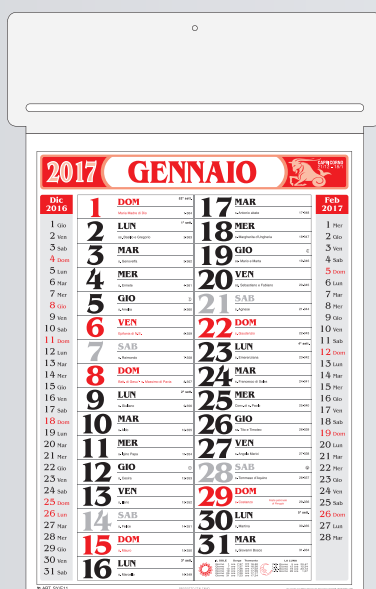

OLANDESE PASSAFOGLIO **syE11**

CALENDARIO MENSILE 12 FOGLI CARTA NATURALE
 TESTATA RIGIDA FUSTELLATA IN TRIPLO CARTONCINO
 DIM.: CALENDARIO CM 34X53,5 - TESTATA CM 34X10.8

IMBALLO: 100

SERIE T

TESTATA CON ANGOLI TONDI	CODICE
	E11T RO E11T BL E11T VE

syE13

PRODOTTO ITALIANO

OLANDESE MINI P/FOGLIO

CM 24,5

CM 10,5

CM 44,5

Dic 2016	2017 GENNAIO		MAR	Feb 2017
1 Gio	1 DOM Maria Madre di Dio	1708	17 MAR S. Antonio abate	1708
2 Ven	2 LUN SS. Basilio e Gregorio	2003	18 MER S. Magno (Magliano)	1807
3 sab	3 MAR S. Gerardo	2002	19 GIO SS. Vito e Modesto	1908
4 Dom	4 MER S. Elisabetta Arca	4001	20 VEN SS. Sebastiano e Felice	2005
5 Lun	5 GIO S. Arnolfo	0600	21 SAB S. Agnese	2104
6 Mar	6 VEN Eufemia o S.S.	0600	22 DOM S. Gaetano	2203
7 Mer	7 SAB S. Felice	1205	23 LUN S. Eusebio	2302
8 Gio	8 DOM S. Massimo di Pozzuoli	0607	24 MAR S. Francesco di Sales	2401
9 Ven	9 LUN S. Giuliano	0605	25 MER Conv. di S. Paolo	2504
10 Sab	10 MAR Dionisio di Giesu	1005	26 GIO SS. Tito e Teseo	2603
11 Dom	11 MER S. Agostino	1104	27 VEN S. Angelo Merici	2703
12 Lun	12 GIO S. Costantino	1203	28 SAB S. Tommaso d'Aquino	2807
13 Mar	13 VEN S. Nereo	1302	29 DOM S. Costantino	2903
14 Mer	14 SAB S. Felice	1401	30 LUN S. Martina	3003
15 Gio	15 DOM S. Mauro	1502	31 MAR S. Giovanni Battista	3103
16 Ven	16 LUN S. Marcellino	1604		